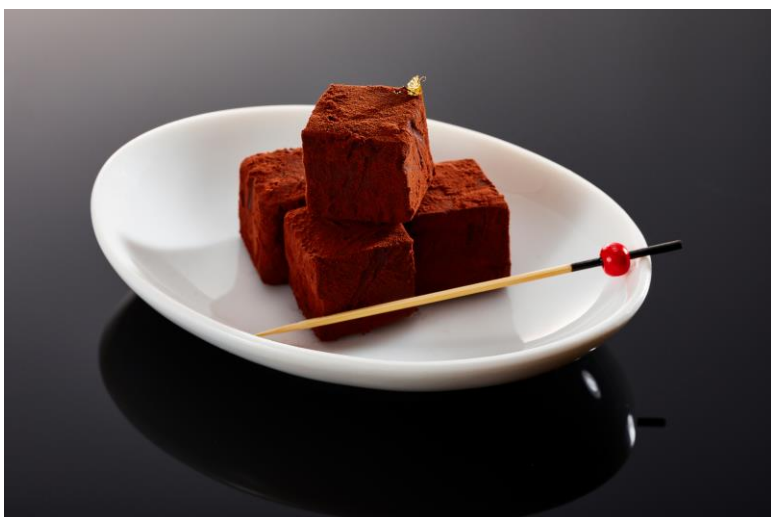

Raw chocolate

生チョコレート

¥770