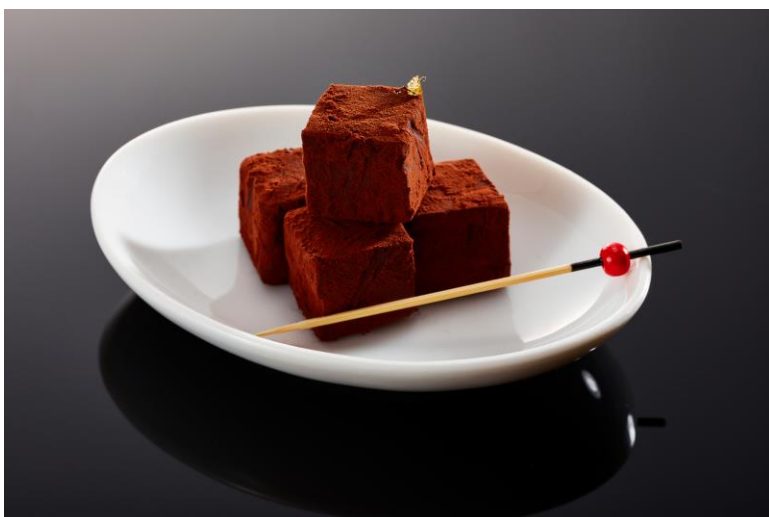

Raw chocolate

生チョコレート

¥850

All prices are included consumption tax and service charge.
上記価格は消費税・サービス料込の価格です。